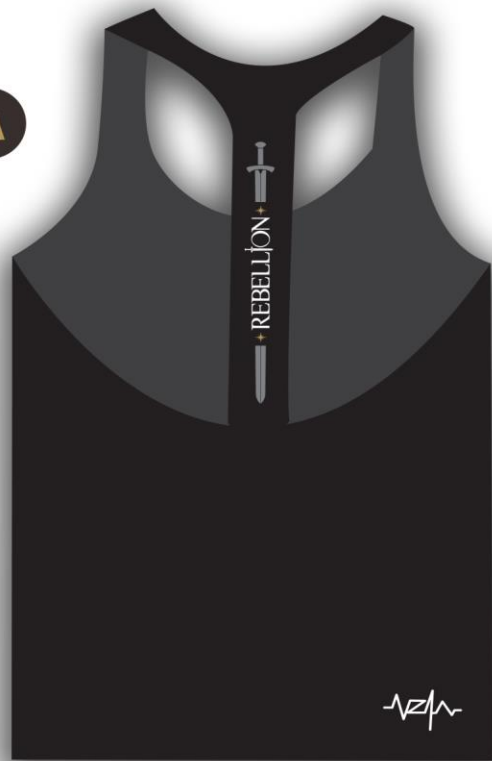

PERFORMANCE UNIFORMS

D

C

MODELO REBELLION CLASSIC

MATERIAL: ALGODÓN

COLOR: NEGRO

D

C

MODELO REBELLION

MATERIAL: ALGODÓN

COLORES: ROJO / VINOTINTO

D

C

MODELO QUICKFIT POWER

MATERIAL: ALGODÓN COLOR: AZUL / MORADO

MODELO QUICKFIT

C

MODELO CROSSFIT REBELLION

MATERIAL: ALGODÓN

COLOR: BLANCO

MODELO FIT FOR HER

MATERIAL: HI FIT

COLOR: BLANCO / GRIS / FUCSIA

A

B

MODELO CROSSFIT

MATERIAL: ALGODÓN

COLOR: NEGRO

D

C

MODELO HOME REBELLION

MATERIAL: ALGODÓN