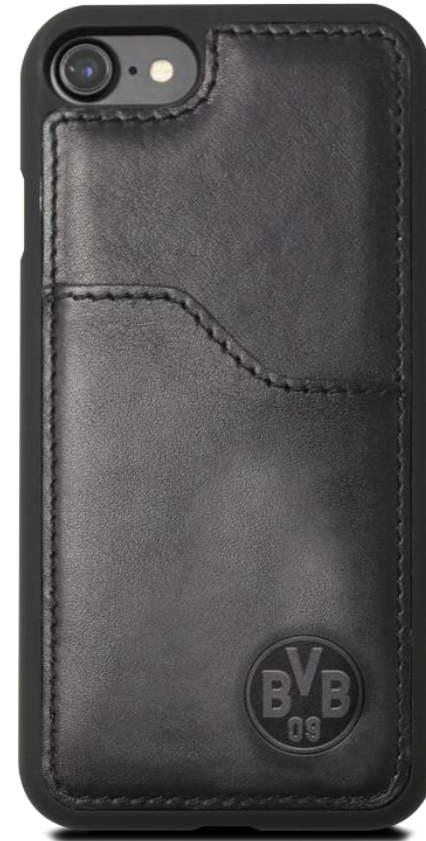

Verfügbar für

- iPhone 6/7
- Galaxy S8

SPORT CASE IPHONE 7

- Harte PC und weiche TPU Komponente, die sich zu einem höchst schützenden Case ergänzen
- Farbiger Aufdruck im Flaggendesign
- Elegante Bedienelemente im verchromten Look
- Erhöhter Rand, der über das Display hinaus geht und diesen schützt
- Kamera-Linse ist durch die Dicke des Cases optimal geschützt

Verfügbar für

- iPhone 7

The background of the entire page is a grayscale photograph of a large stadium crowd. Many fans are holding up banners and flags, creating a dense, textured pattern. Some visible text on the banners includes 'STADION', 'VICK RACISM', 'WESTFALESTADION', and 'DORTMUND'.

EINMAL BORUSSE, IMMER BORUSSE!

Card Slot CASE

- Elegant und zeitlos!
- Echt-Leder Back Clip mit praktischem Kartenfach.
- Handgearbeitet in der EU

Verfügbar für

- iPhone 6S
- iPhone 7

SMARTPHONE TASCHE „EMBLEM“

- aus hochwertigen Kunstleder
- gelbe Kontrastnähte
- magnetischer Verschluss
- slim version

Size XL: passend für

- iPhone 7, iPhone 6/6S
- Samsung Galaxy S5/S6/S6edge/S7
- Modelle bis 144x73 mm

Size XXL: passend für